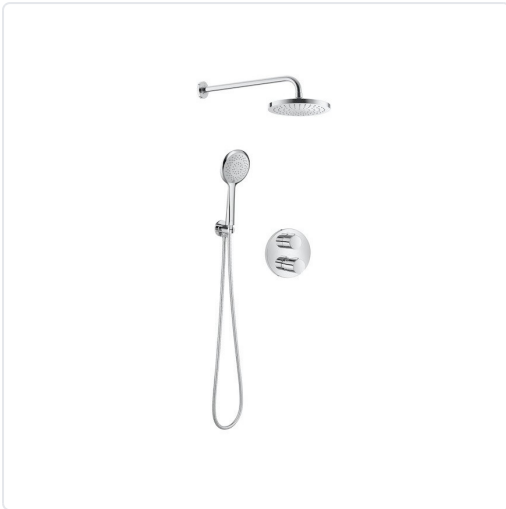

**PACK GRIFERIA DUCHA TERMOSTAT.
EMPOTRAR.ROCABOX ROUND**

MARCA
ROCA

REF
ROCA5D1A09C00

EAN / GTIN
0351347801622

Escanéalo para consultarlo online.

Accede al stock en tiempo real y a la documentación.