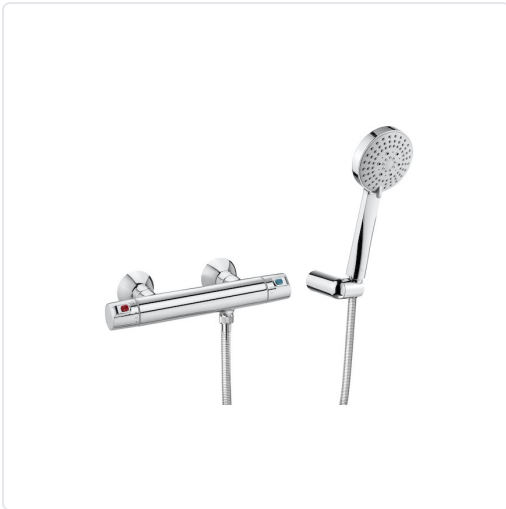

**T-500 / STELLA 100/3 PACK GRIFO Y SET DE DUCHA  
TERMOSTÁTICA CROMADO**

MARCA  
**ROCA**

REF  
ROCA5D2E18C00

EAN / GTIN  
8433290869484

**Escanéalo para consultarlo online.**

Accede al stock en tiempo real y a la documentación.