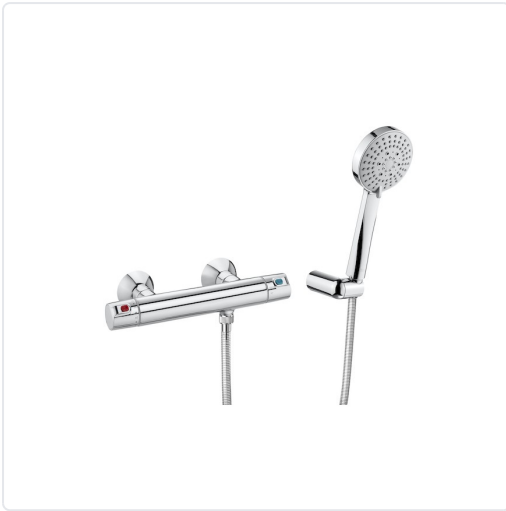

T-500 / STELLA 100/3 PACK GRIFO Y SET DE DUCHA  
TERMOSTÁTICA CROMADO

MARCA  
**ROCA**

EAN / GTIN  
8433290869484

REF  
ROCA5D2E18C00

PVP  
**263,00 €**

Escanéalo para consultarlo online.

Accede al stock en tiempo real y a la documentación.