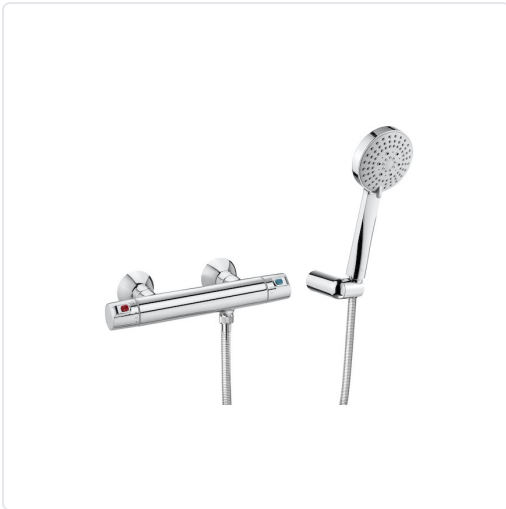

T-500 / STELLA 100/3 PACK GRIFO Y SET DE DUCHA
TERMOSTÁTICA CROMADO

MARCA
ROCA

EAN / GTIN
8433290869484

REF
ROCA5D2E18C00

PVP
263,00 €

Escanéalo para consultarlo online.

Accede al stock en tiempo real y a la documentación.