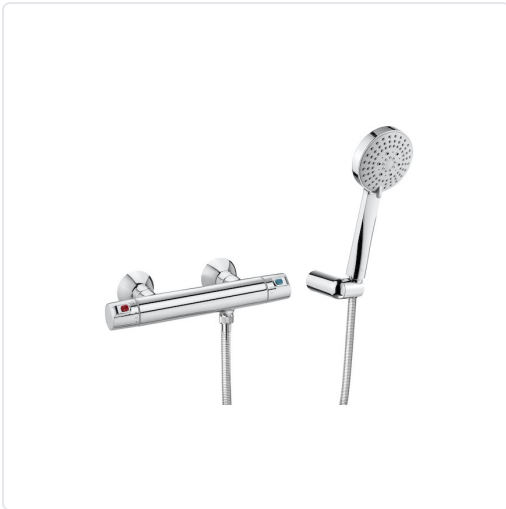

T-500 / STELLA 100/3 PACK GRIFO Y SET DE DUCHA
TERMOSTÁTICA CROMADO

MARCA
ROCA

EAN / GTIN
8433290869484

REF
ROCA5D2E18C00

PVP
255,00 €

Escanéalo para consultarlo online.

Accede al stock en tiempo real y a la documentación.