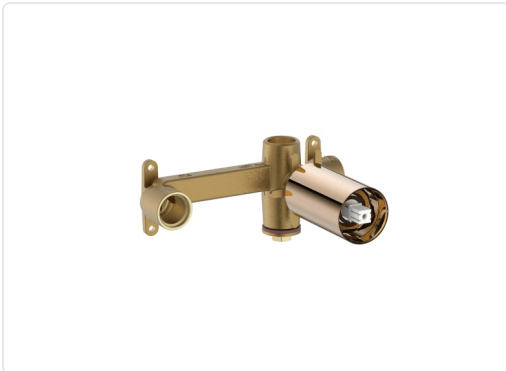

CUERPO MONOM.EMPT.P/LAV.ONA CPO.UNV.EVERLUX
ORO ROSADO

MARCA
ROCA

REF
ROCA5E3501RG0

EAN / GTIN
5157213157207

Escanéalo para consultarlo online.

Accede al stock en tiempo real y a la documentación.