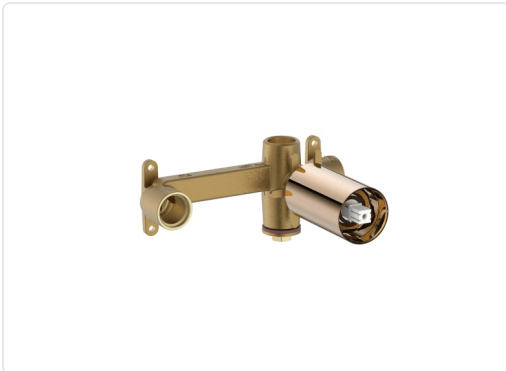

CUERPO MONOM.EMPT.P/LAV.ONA CPO.UNV.EVERLUX
ORO ROSADO

MARCA
ROCA

EAN / GTIN
5157213157207

REF
ROCA5E3501RG0

PVP
136,00 €

Escanéalo para consultarlo online.

Accede al stock en tiempo real y a la documentación.