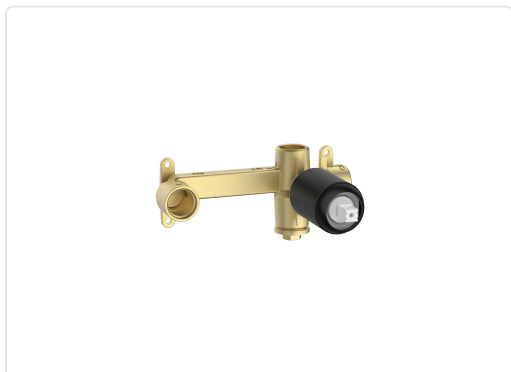

TARGA CUERPO EMPOTRABLE NEGRO MATE

MARCA
ROCA

REF
ROCA5E3503NB0

EAN / GTIN

Escanéalo para consultarlo online.

Accede al stock en tiempo real y a la documentación.