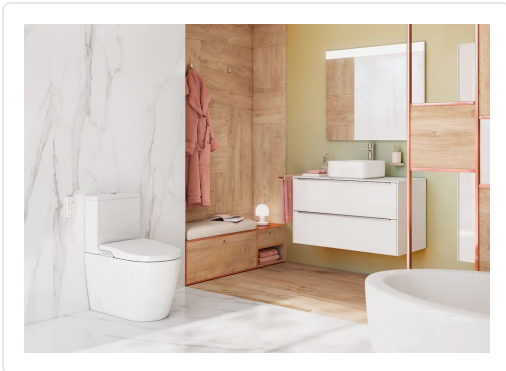

**IN-WASH INSPIRA SMART TOILET INODORO TANQUE  
BAJA COMPACTA BLANCO**

MARCA  
**ROCA**

REF  
ROCA80306L001

EAN / GTIN  
8433290147858

**Escanéalo para consultarlo online.**

Accede al stock en tiempo real y a la documentación.