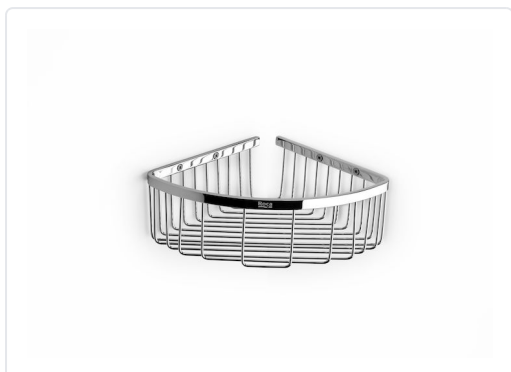

**JABONERA HOTEL'S REJILLA ESQUINERA 150X150
CROMADO**

MARCA

ROCA

REF

ROCA816401001

EAN / GTIN

8414329160635

**Especificaciones técnicas**

Altura	43 mm
Altura	43 mm
Ancho (tamaño del producto)	150
Longitud	150 mm
Material	Metal
Mides	150 x 150 x 43
Objeto	Contenedor

**Escanéalo para consultarlo online.**

Accede al stock en tiempo real y a la documentación.