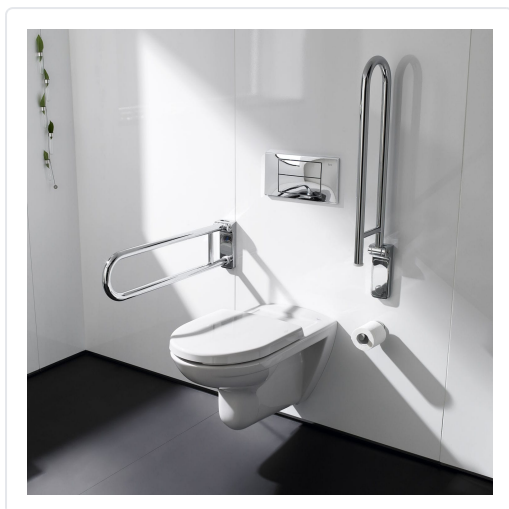

**AGARRADERA ABATIBLE ACCESS COMFORT 800
INOXIDABLE****MARCA**
ROCA**REF**
ROCA816933001**EAN / GTIN**
8433290538311**Especificaciones técnicas**

Altura	220 mm
Altura	220 mm
Ancho (tamaño del producto)	800
Longitud	99 mm
Material	Acero inoxidable
Mides	800 mm
Objeto	Asa
Peso máximo soportado	150