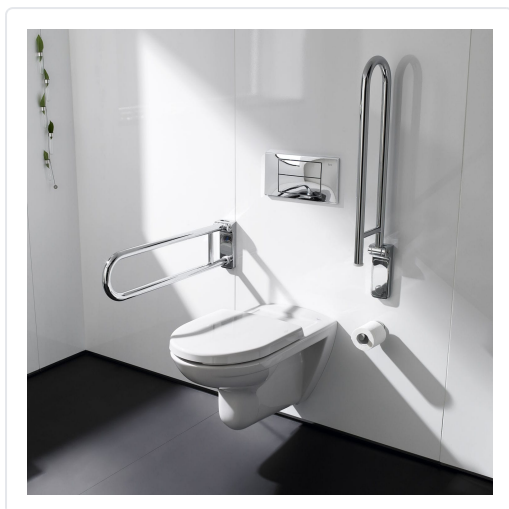

**AGARRADERA ABATIBLE ACCESS COMFORT 800
INOXIDABLE**MARCA
ROCAREF
ROCA816933001EAN / GTIN
8433290538311PVP
183,00 €**Especificaciones técnicas**

Altura	220 mm
Altura	220 mm
Ancho (tamaño del producto)	800
Longitud	99 mm
Material	Acero inoxidable
Mides	800 mm
Objeto	Asa
Peso máximo soportado	150