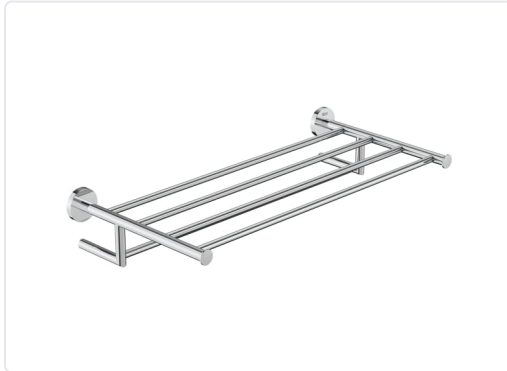

PORTA TOVALLOLES HOTELS ROUND CROMAT

MARCA
ROCA

EAN / GTIN
2964384799227

REF
ROCA817580C00

PVP
137,00 €

Especificaciones técnicas

color	Cromat
color	Cromat
Tipus	portatoallas

Escanéalo para consultarlo online.