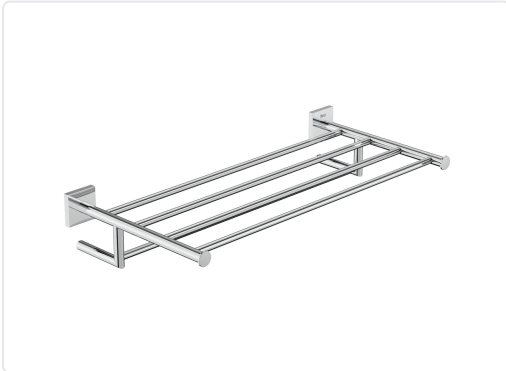

PORTATOVALLOLES HOTELES SQUARE CROMADO**MARCA**
ROCA**REF**
ROCA817611C00**EAN / GTIN**
6292714773361**PVP**
144,00 €**Especificaciones técnicas**

color	Cromat
color	Cromat
Tipus	portatoallas

**Escanéalo para consultarlo online.**