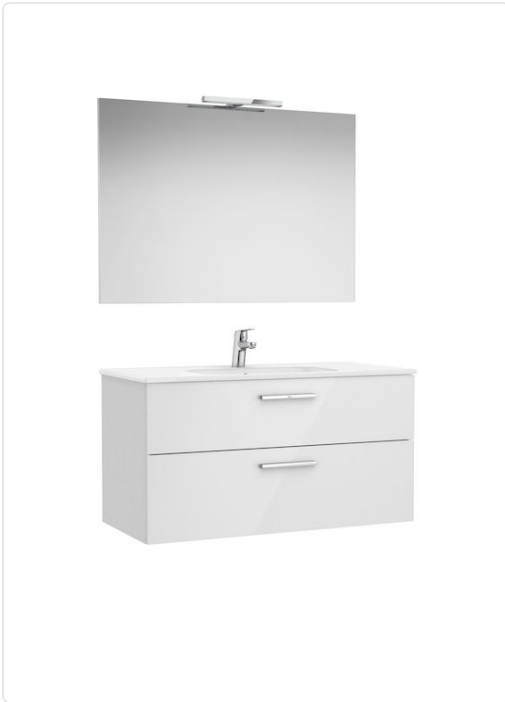

CONJUNTO VICTORIA BASE+LAVABO 1000 RBL.CITY  
TEXTURIZ.2 CJNI.EPJO.APL.LED

MARCA  
**ROCA**

REF  
ROCA851605402

EAN / GTIN  
8433290367508

**Escanéalo para consultarlo online.**

Accede al stock en tiempo real y a la documentación.