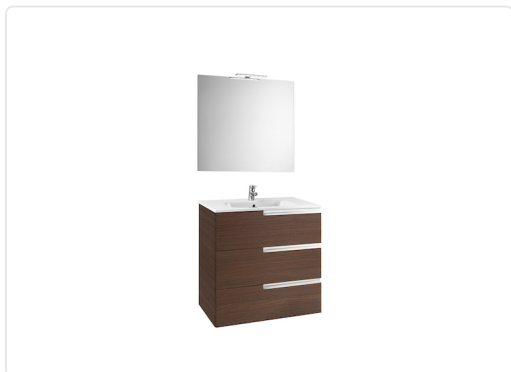

CONJUNTO VICTORIA-N FAMILY ESPEJO 800 ROBLE

MARCA
ROCA

REF
ROCA855847155

EAN / GTIN
8414329938258

**Especificaciones técnicas**

Mides	800
color	Roure texturitzat
Mides	800

Escanéalo para consultarlo online.