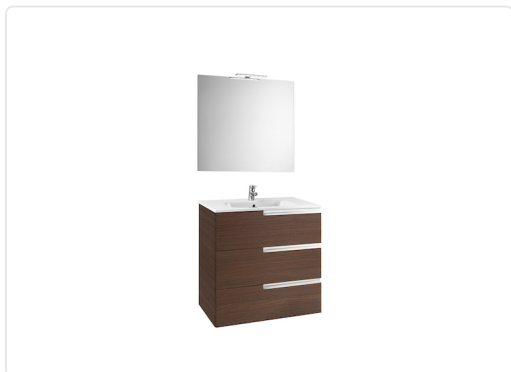

CONJUNTO VICTORIA-N FAMILY ESPEJO 800 ROBLE

MARCA
ROCA

EAN / GTIN
8414329938258

REF
ROCA855847155

PVP
657,00 €

**Especificaciones técnicas**

Mides	800
color	Roure texturitzat
Mides	800

Escanéalo para consultarlo online.