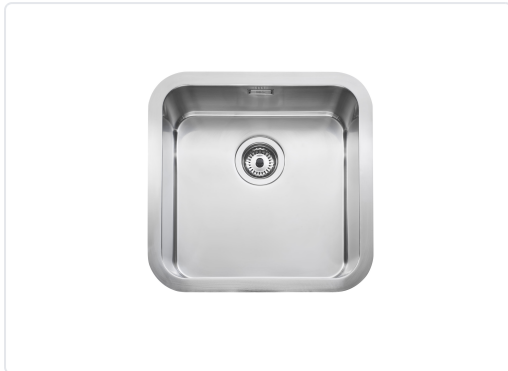

**BERLIN 40 FREGADERO 460X460X180 ACERO  
INOXIDABLE**

MARCA  
**ROCA**

REF  
ROCA871401B00

EAN / GTIN  
8433290959598

 **Especificaciones técnicas**

Mides	<b>460X460X180mm</b>
Mides	<b>460X460X180mm</b>

**Escanéalo para consultarlo online.**  
Accede al stock en tiempo real y a la documentación.