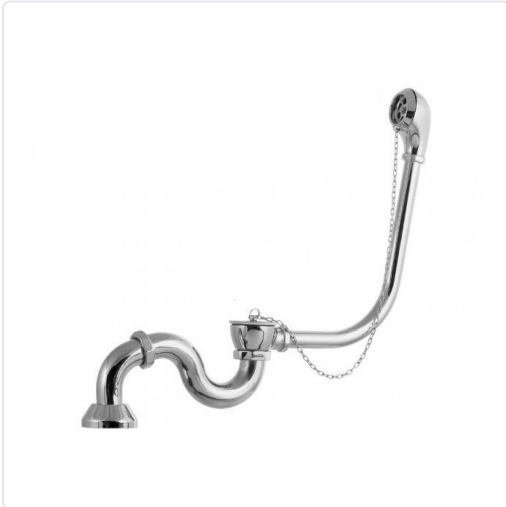

# KIT DESAGÜE Y SIFÓN EXTRALARGO CROMADO

MARCA  
**ROCA**

REF  
ROCA0046800R

EAN / GTIN  
8433290701081

**Escanéalo para consultarlo online.**

Accede al stock en tiempo real y a la documentación.