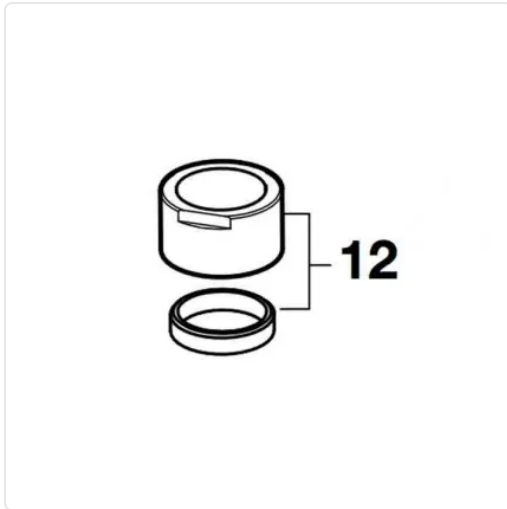

KIT CARACOL M26X1,5/JUNTA COLUMNA DUCHA VICTORIA-T

MARCA
ROCA

REF
ROCAG0056300R

EAN / GTIN
8433291107790

Escanéalo para consultarlo online.

Accede al stock en tiempo real y a la documentación.