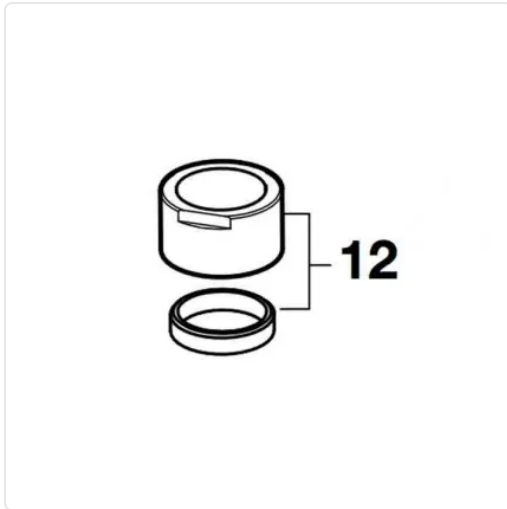

KIT CARACOL M26X1,5/JUNTA COLUMNA DUCHA  
VICTORIA-T

MARCA  
**ROCA**

EAN / GTIN  
8433291107790

REF  
ROCAG0056300R

PVP  
**6,83 €**

Escanéalo para consultarlo online.

Accede al stock en tiempo real y a la documentación.