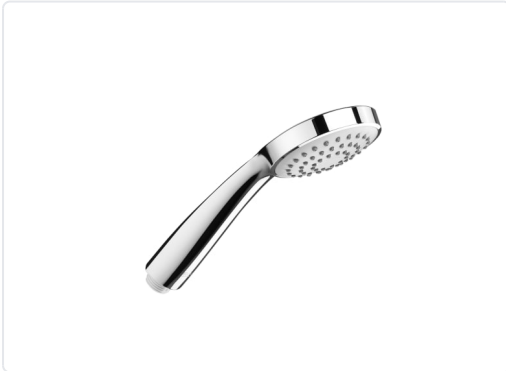

## DUCHA TELÉFONO NATURA 1 FUNCIÓN CROMO

MARCA  
**ROCA**

EAN / GTIN  
**5728338655949**

REF  
ROCAG0082700R

PVP  
**21,80 €**

**Escanéalo para consultarlo online.**

Accede al stock en tiempo real y a la documentación.