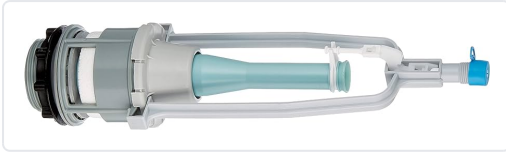

D2P MECANISMO DESCARGA SIMPLE PULSADOR  
EMPOTRADO

MARCA  
**ROCA**

EAN / GTIN  
8433291123684

REF  
ROCAH0003200R

PVP  
**29,00 €**

Escanéalo para consultarlo online.

Accede al stock en tiempo real y a la documentación.