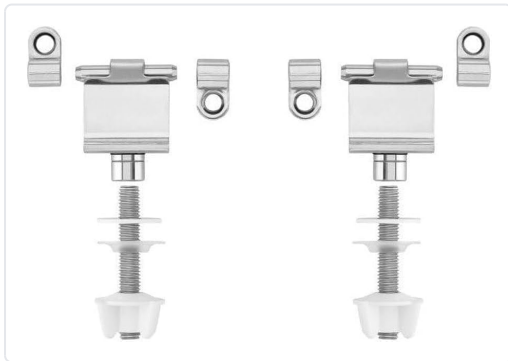

**CONJ. FRONTAL ACERO ASIENTO VICTORIA/AQUARIA**

MARCA  
**ROCA**

REF  
ROCAI0005500R

EAN / GTIN  
8433290304381

**Escanéalo para consultarlo online.**

Accede al stock en tiempo real y a la documentación.