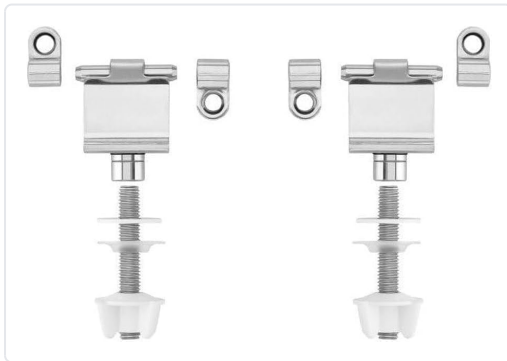

## CONJ. FRONTAL ACERO ASIENTO VICTORIA/AQUARIA

MARCA  
**ROCA**

EAN / GTIN  
8433290304381

REF  
ROCAI0005500R

PVP  
**15,30 €**

**Escanéalo para consultarlo online.**

Accede al stock en tiempo real y a la documentación.