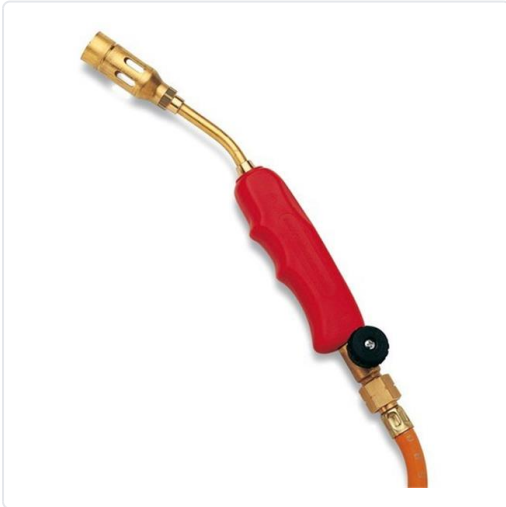

# MONOBLOQUE BUFADOR BUTANO/PROPANO

MARCA

**ROTHENBERGER**

REF

RTB253000916

EAN / GTIN

7645054787175

**Escanéalo para consultarlo online.**