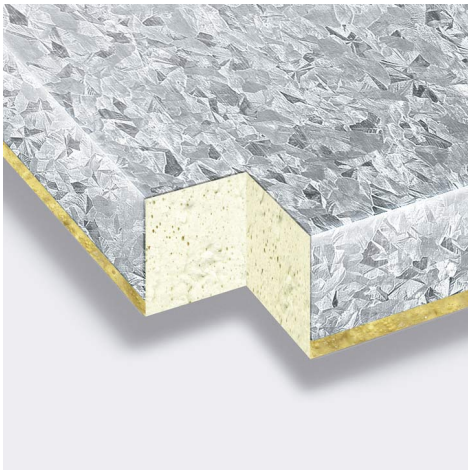

# ROTHAPAC B BASE ANTIVIBRACIÓN 700X850X70

MARCA  
**ROTH**

REF  
RTH7061010101

EAN / GTIN  
5590778910885

**Escanéalo para consultarlo online.**

Accede al stock en tiempo real y a la documentación.