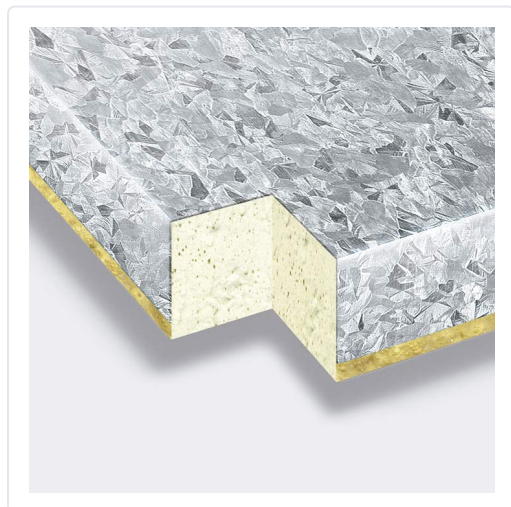

**BASE ANTIVIBRACIÓN ROTHAPAC D 1000X650X80****MARCA**  
**ROTH****EAN / GTIN**  
2000001123287**REF**  
RTH7061010103**PVP**  
**196,00 €****Especificaciones técnicas**

Mides	<b>1000x650x80</b>
Mides	<b>1000x650x80</b>
Tipus	<b>D</b>