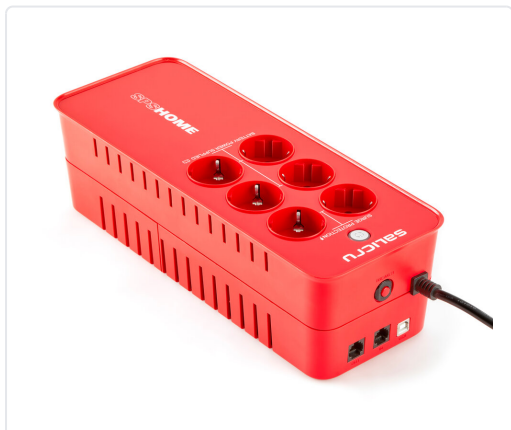

SAI SPS 850 HOME DE 850 VA OFF-LINE MULTIBASE

MARCA
SALICRU

EAN / GTIN

REF
SAL693CA000002

PVP
175,00 €

Especificaciones técnicas

Potencia	850 (VA)
Potencia	850 (VA)

Escanéalo para consultarlo online.