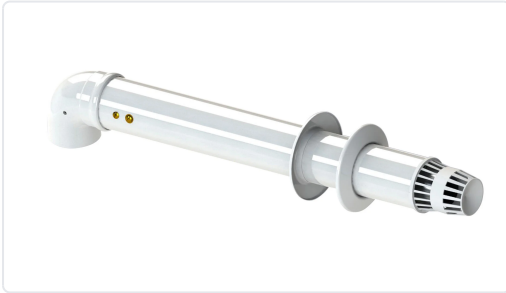

DUVAL - KIT SALIDA HORIZONTAL 60/100

MARCA

SAUNIER

REF

SDU0010031031

EAN / GTIN

3532041765275

Escanéalo para consultarlo online.