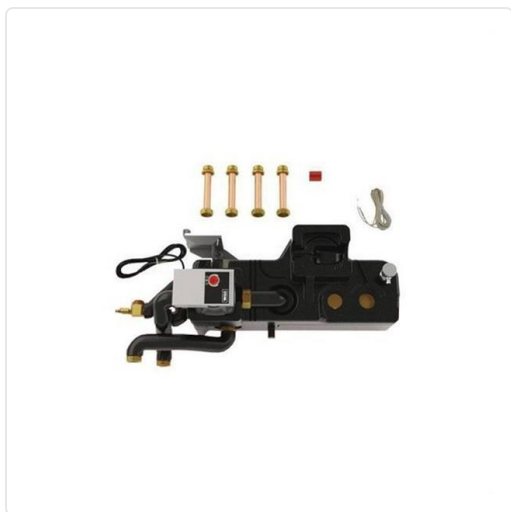

# DUVAL - KIT AMB BARREJADORA INTEGRABLE A TORRE HIDRÀULICA

MARCA

**SAUNIER**

REF

SDU0020188585

EAN / GTIN

3532041727648

**Escanéalo para consultarlo online.**