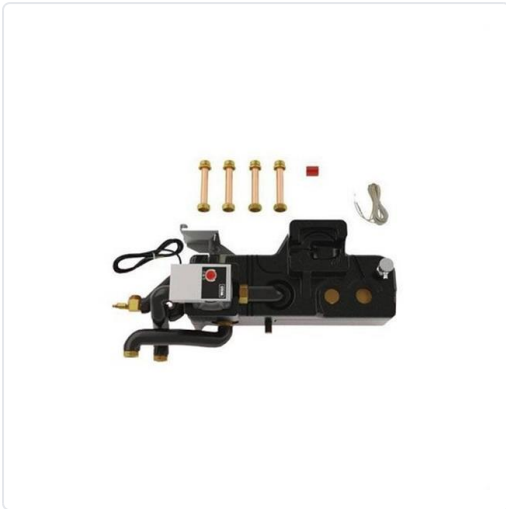

DUVAL - KIT AMB BARREJADORA INTEGRABLE A TORRE HIDRÀULICA

MARCA

SAUNIER

EAN / GTIN

3532041727648

REF

SDU0020188585

PVP