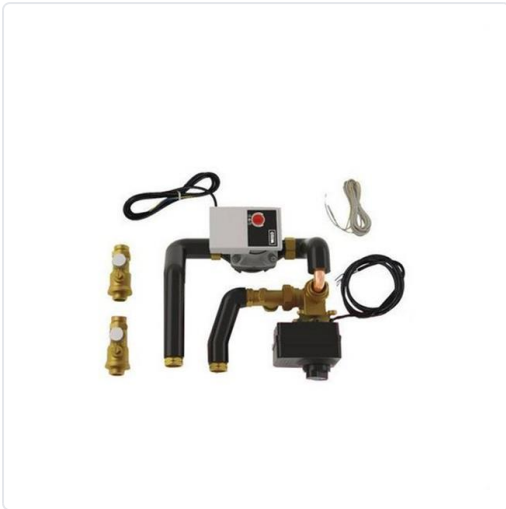

DUVAL - KIT AMB BARREJADORA INTEGRABLE A TORRE HIDRÀULICA

MARCA

SAUNIER

REF

SDU0020188586

EAN / GTIN

3532041727648

Escanéalo para consultarlo online.