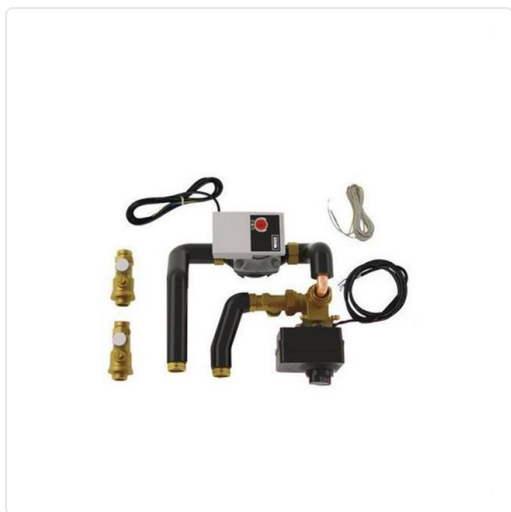

DUVAL - KIT AMB BARREJADORA INTEGRABLE A TORRE HIDRÀULICA

MARCA

SAUNIER

EAN / GTIN

3532041727648

REF

SDU0020188586

PVP