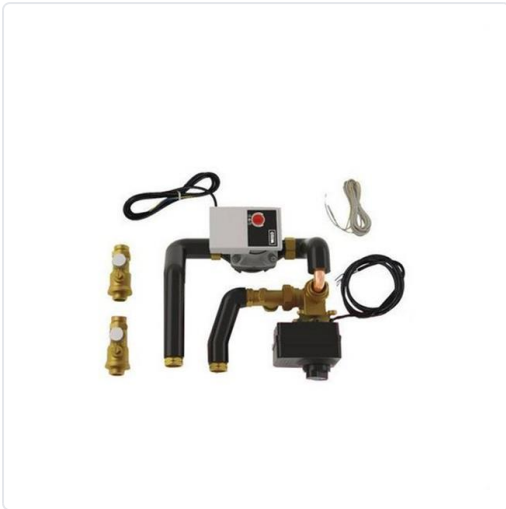

DUVAL - KIT AMB BARREJADORA INTEGRABLE A TORRE HIDRÀULICA

MARCA

SAUNIER

EAN / GTIN

3532041727648

REF

SDU0020188586

PVP