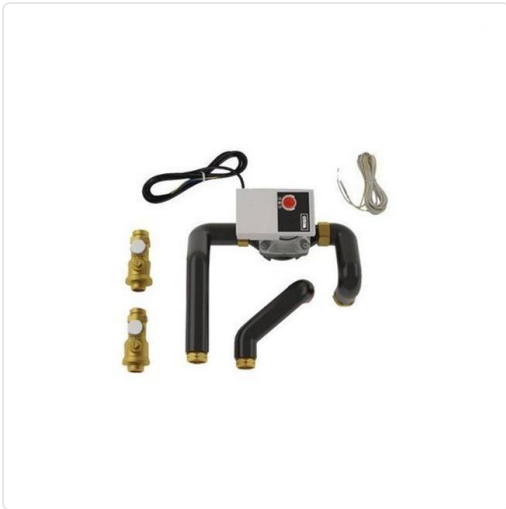

DUVAL - KIT EXTENSIÓ 1 CIRCUIT SENSE BARREJADORA INTEGRABLE A TORRE HIDRÀULICA

MARCA
SAUNIER

EAN / GTIN
3532041727648

REF
SDU0020188587

PVP
320,00 €

Escanéalo para consultarlo online.

Accede al stock en tiempo real y a la documentación.