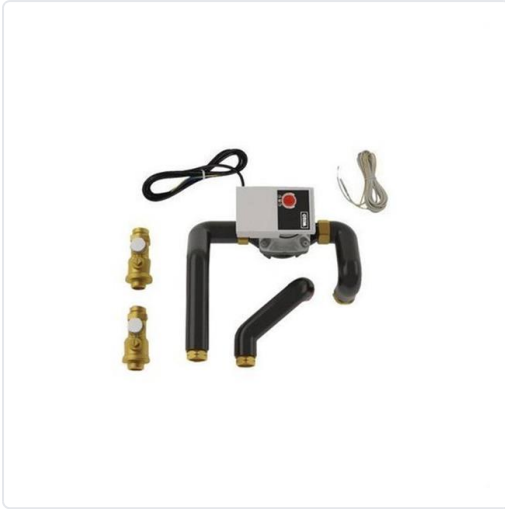

DUVAL - KIT EXTENSIÓ 1 CIRCUIT SENSE BARREJADORA INTEGRABLE A TORRE HIDRÀULICA

MARCA
SAUNIER

EAN / GTIN
3532041727648

REF
SDU0020188587

PVP
325,00 €

Escanéalo para consultarlo online.

Accede al stock en tiempo real y a la documentación.