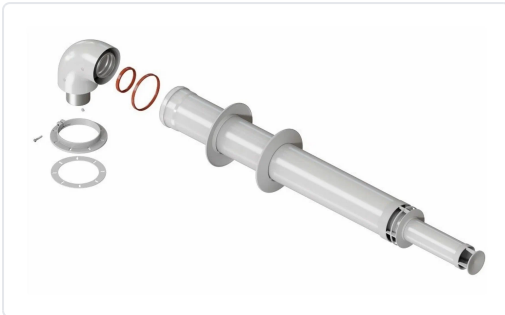

DUVAL - TERMINAL HORIZONTAL 60/100 OPALIA Y OPALIATHERM

MARCA

SAUNIER

EAN / GTIN

1008583964886

REF

SDU0020199381

Escanéalo para consultarlo online.