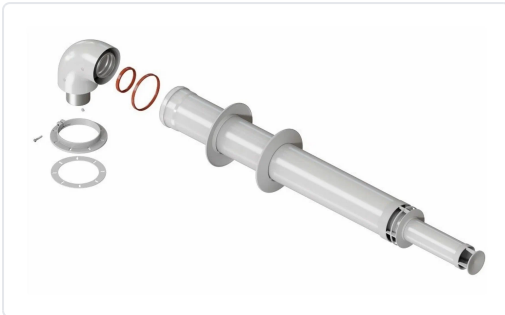

DUVAL - TERMINAL HORIZONTAL 60/100 OPALIA Y OPALIATHERM

MARCA

SAUNIER

EAN / GTIN

1008583964886

REF

SDU0020199381

PVP