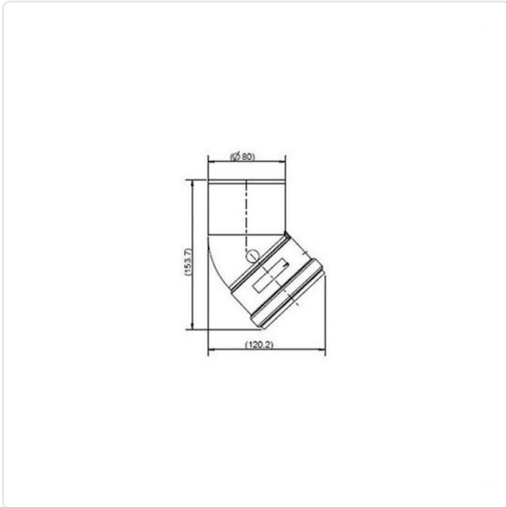

DUVAL - CODO 45° D-80 OPALIA Y OPALIATHERM

MARCA
SAUNIER

REF
SDU0020199427

EAN / GTIN
6787259523651

Escanéalo para consultarlo online.

Accede al stock en tiempo real y a la documentación.