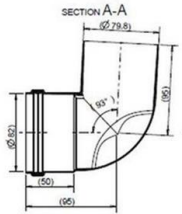

DUVAL - CODO 87° D-80 OPALIA Y OPALIATHERM

MARCA
SAUNIER

REF
SDU0020199429

EAN / GTIN
0779241418737

Escanéalo para consultarlo online.

Accede al stock en tiempo real y a la documentación.