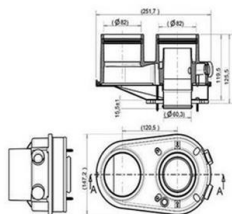

DUVAL - ADAPTADOR 60/100 A 80(80 CON PRENSA)
ANÁLISIS OPALIA

MARCA

SAUNIER

REF

SDU0020260370

EAN / GTIN

1888926200877

PVP

60,00 €

Escanéalo para consultarlo online.

Accede al stock en tiempo real y a la documentación.