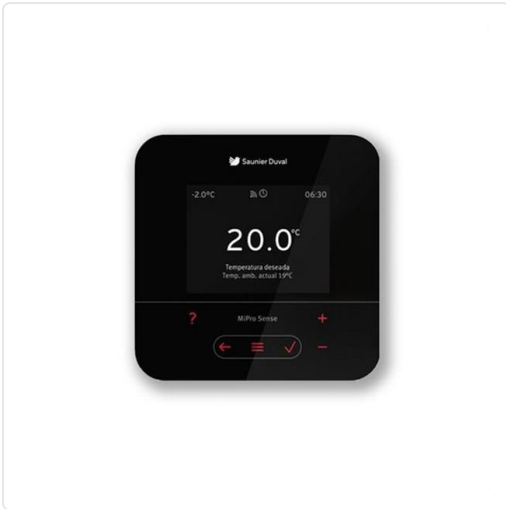

CONTROL CABLEADO PRINCIPAL MIPRO SENSE P/GENERACIÓN DISTR.EN.

MARCA
SAUNIER

EAN / GTIN
9409596501990

REF
SDU0020260971

PVP
365,00 €

Escanéalo para consultarlo online.

Accede al stock en tiempo real y a la documentación.