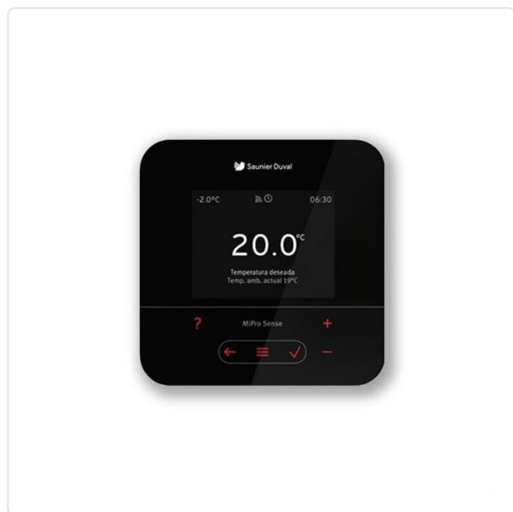

**CONTROL CABLEADO PRINCIPAL MIPRO SENSE  
P/GENERACIÓN DISTR.EN.**

MARCA

**SAUNIER**

REF

SDU0020260971

EAN / GTIN

9409596501990

PVP