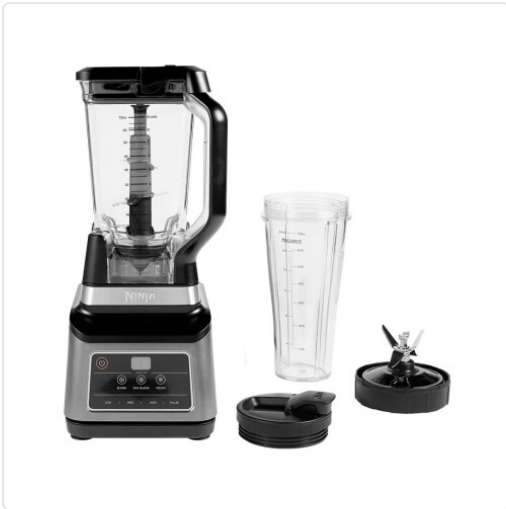

# SHARK NINJA - BATIDORA VASO 1200W 2,1 LTS 3 VELOCIDADES

MARCA  
**ELECTRODOMESTIC**

REF  
SKNBN750EU

EAN / GTIN

**Escanéalo para consultarlo online.**

Accede al stock en tiempo real y a la documentación.