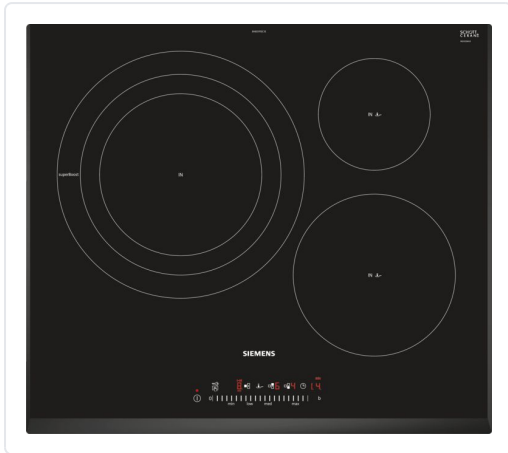

**ENCIMERA DE INDUCCIÓN EH-651FDC1E 3 ZONAS-32CM
BISELADA****MARCA**
SIEMENS**EAN / GTIN**
9298455839097**REF**
SMSEH651FDC1E**PVP**
627,27 € **Especificaciones técnicas**

Profundidad	522 mm
Ancho (tamaño del producto)	592
Objeto	Placa
Profundidad	522 mm