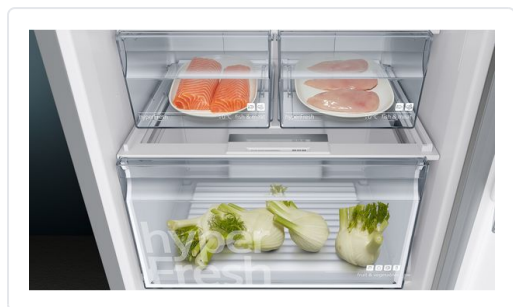

FRIGORÍFICO IQ300 COMBI NO FROST 203x60x66cm  
PUERTA INOX ANTIHUELLAS A++

MARCA  
**SIEMENS**

EAN / GTIN  
1408457771976

REF  
SMSKG39NXIDA

PVP  
**1.098,35 €**

 **Especificaciones técnicas**

Enfriador eficiente	D
Enfriador eficiente	D
Objeto	Frigorífico