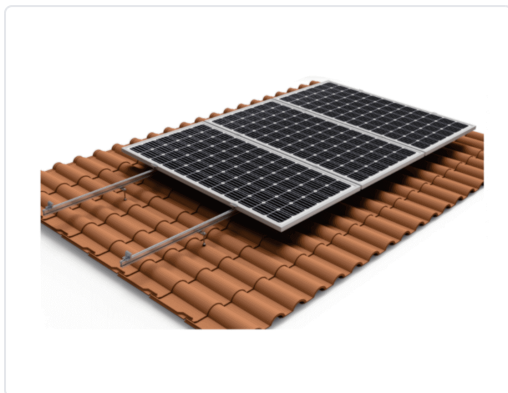

# ESTRUCUTRA - SOPORTE COPLANAR CONTINUO 1 PLACA TEJA

MARCA

**SUNFER**

REF

SNF01V1

EAN / GTIN

1427022327875

**Escanéalo para consultarlo online.**