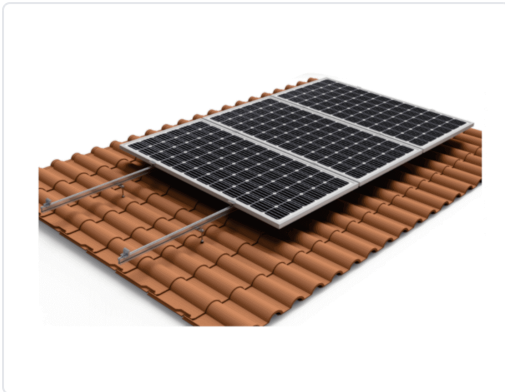

**ESTRUCUTRA - SOPORTE COPLANAR CONTINUO 1
PLACA TEJA**

MARCA
SUNFER

EAN / GTIN
1427022327875

REF
SNF01V1

PVP
63,21 €

Escanéalo para consultarlo online.

Accede al stock en tiempo real y a la documentación.