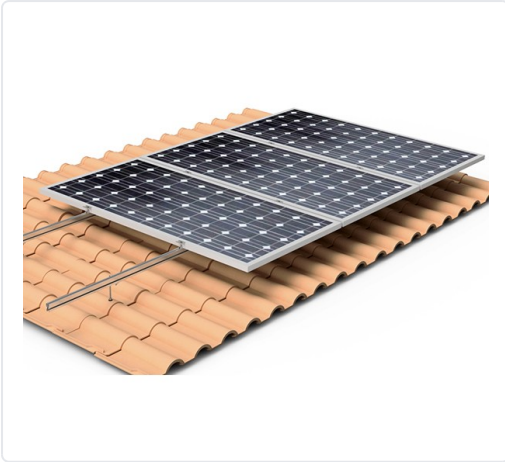

ESTRUCTURA - SOPORTE COPLANAR CONTINUO 2
PLACAS TEJA

MARCA

SUNFER

REF

SNF01V2

EAN / GTIN

7786113634518

Escanéalo para consultarlo online.