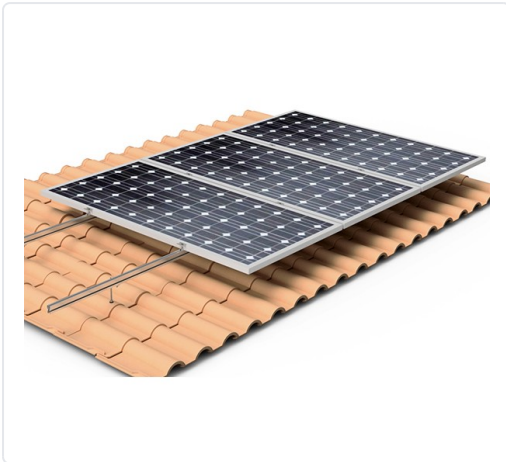

ESTRUCTURA - SOPORTE COPLANAR CONTINUO 2  
PLACAS TEJA

MARCA  
**SUNFER**

EAN / GTIN  
7786113634518

REF  
SNF01V2

PVP  
**99,65 €**

Escanéalo para consultarlo online.

Accede al stock en tiempo real y a la documentación.