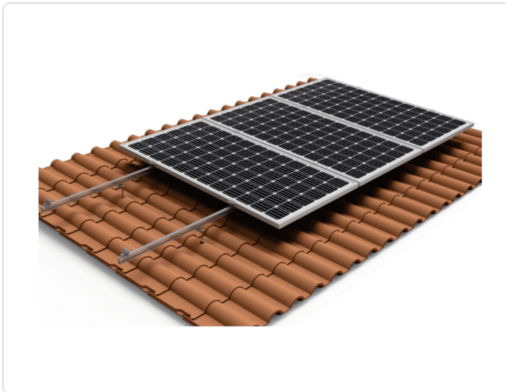

**ESTRUCTURA - SOPORTE COPLANAR CONTINUO 3  
PLACAS TEJA**

MARCA

**SUNFER**

REF

SNF01V3

EAN / GTIN

2634803778057

**Escanéalo para consultarlo online.**