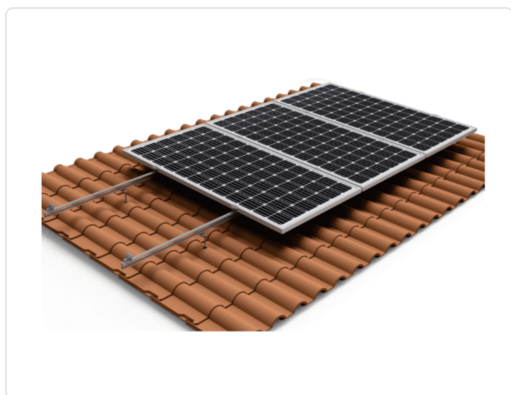

ESTRUCTURA - SOPORTE COPLANAR CONTINUO 3 PLACAS TEJA

MARCA

SUNFER

EAN / GTIN

2634803778057

REF

SNF01V3

PVP