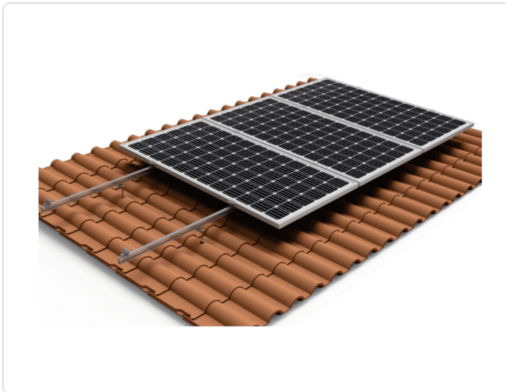

# ESTRUCTURA - SOPORTE COPLANAR CONTINUO 3 PLACAS TEJA

MARCA  
**SUNFER**

EAN / GTIN  
2634803778057

REF  
SNF01V3

PVP  
**157,32 €**

Escanéalo para consultarlo online.

Accede al stock en tiempo real y a la documentación.