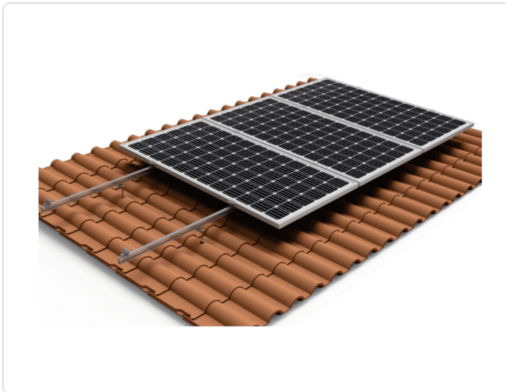

**ESTRUCTURA - SOPORTE COPLANAR CONTINUO 4
PLACAS TEJA**

MARCA

SUNFER

REF

SNF01V4

EAN / GTIN

4775036948676

**Escanéalo para consultarlo online.**