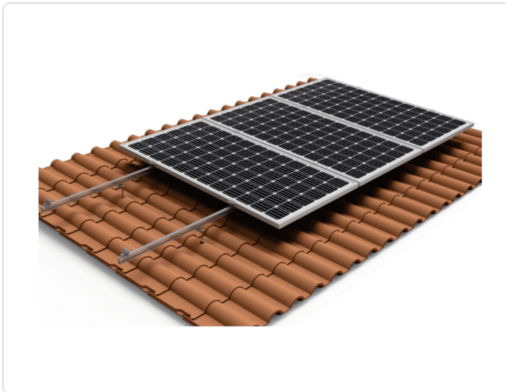

ESTRUCTURA - SOPORTE COPLANAR CONTINUO 4 PLACAS TEJA

MARCA
SUNFER

EAN / GTIN
4775036948676

REF
SNF01V4

PVP
188,49 €

Escanéalo para consultarlo online.

Accede al stock en tiempo real y a la documentación.